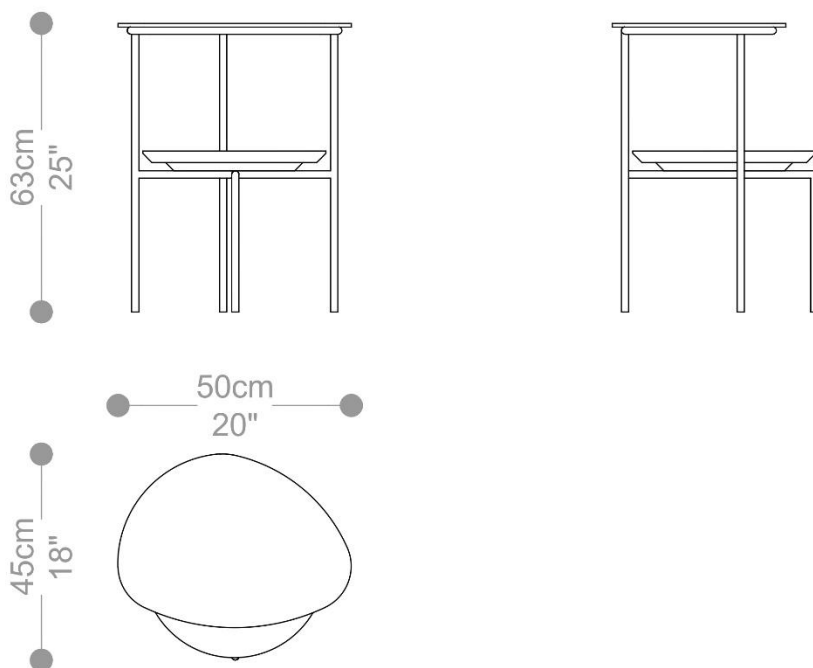

MESA LATERAL OLODUM

GARANTIA: 1 ano

EMBALAGEM: O produto é embalado em papelão, com bordas e cantos protegidos com cantoneiras de polietileno e envolto em filme plástico.

MESA LATERAL
OLODUM

BRETON